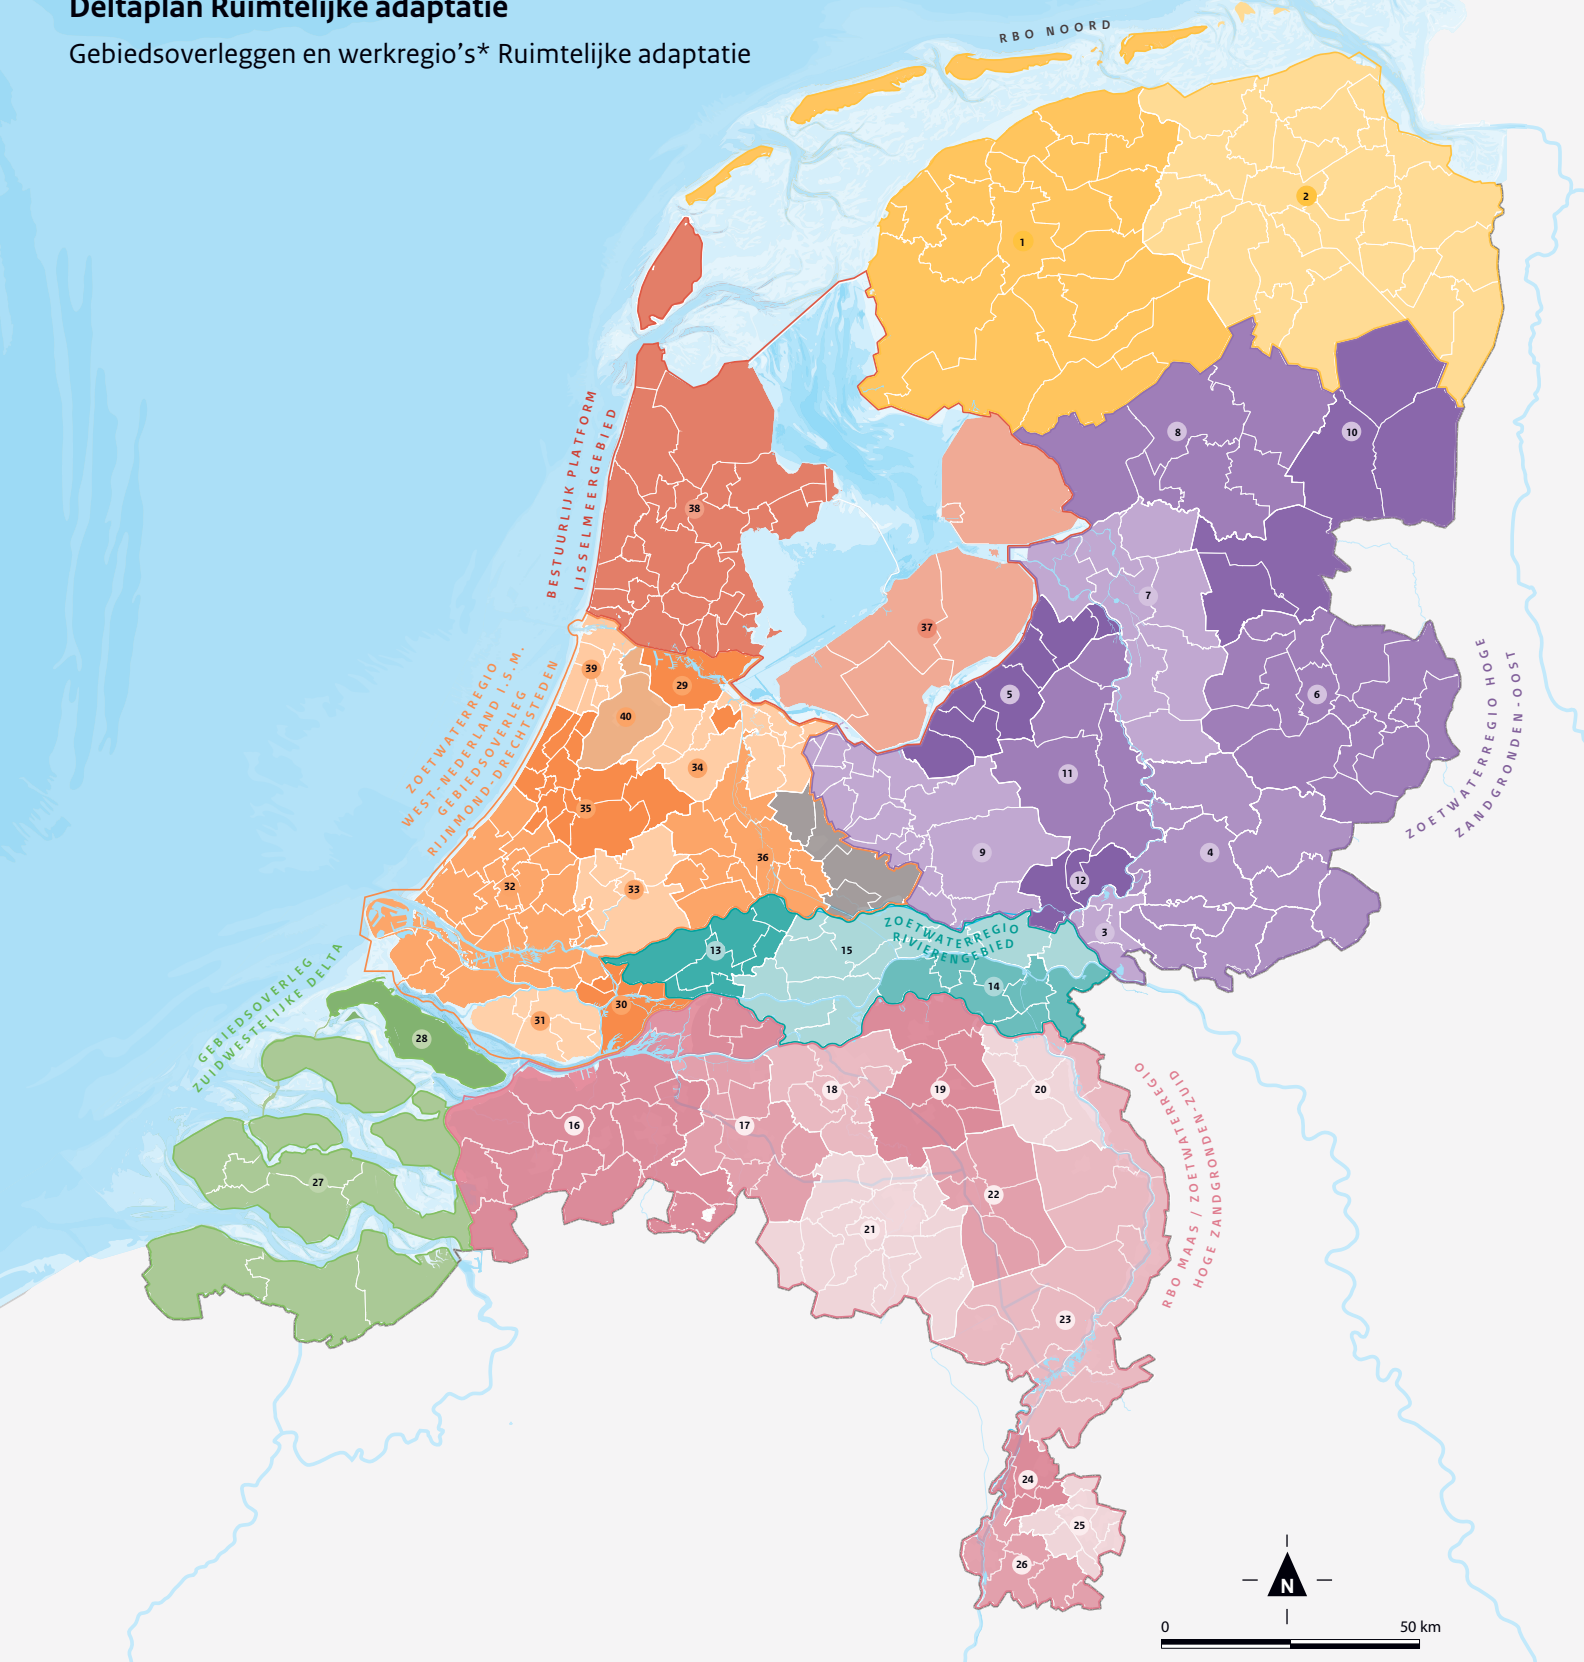

# Deltaplan Ruimtelijke adaptatie

Gebiedsoverleggen en werkregio's\* Ruimtelijke adaptatie

\* Deze kaart geeft de stand van zaken weer van de werkregio's per 1 juli 2018. De vorming van de werkregio's is nog in ontwikkeling. Klik [hier](#) voor de actuele stand van zaken.