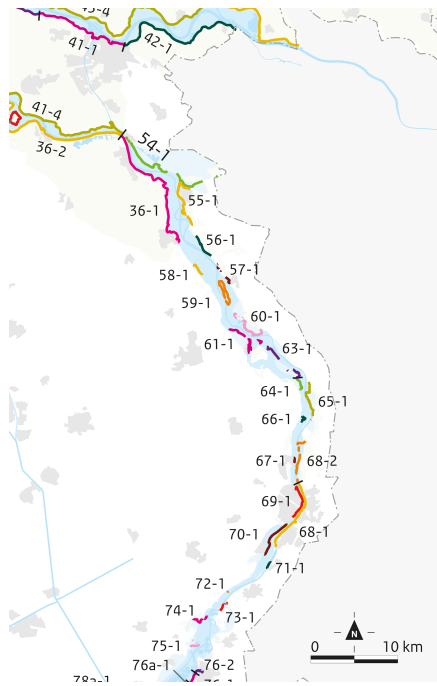

### Kaarten met de locaties van dijktrajecten (bij de tabel met normspecificaties)

Kleuren markeren de afbakening van de trajecten

Kaart bijlage 1B Noord-Nederland

Kaart bijlage 1B Zuid-West Nederland

Kaart bijlage 1B Noord-Limburg

Kaart bijlage 1B Zuid-Limburg