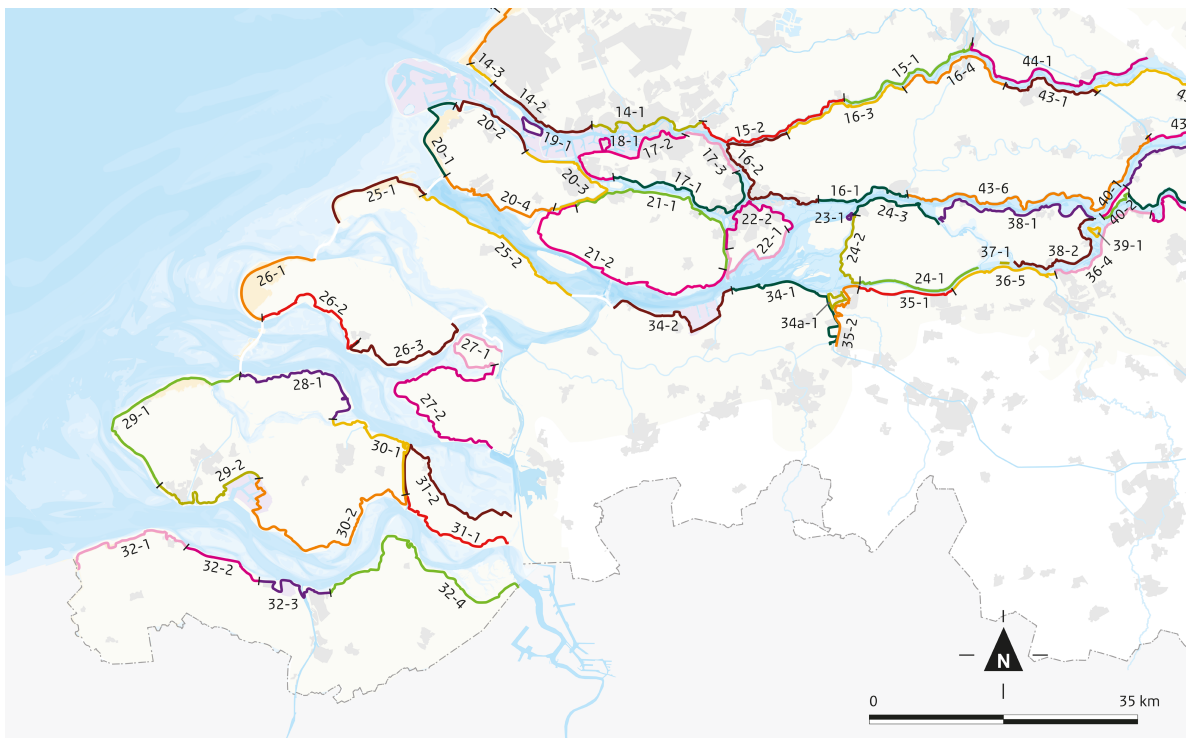

### Kaarten met de locaties van dijktrajecten (bij de tabel met normspecificaties)

Kleuren markeren de afbakening van de trajecten

Kaart bijlage 1B Noord-Nederland

Kaart bijlage 1B Zuid-West Nederland

Kaart bijlage 1B Noord-Limburg

Kaart bijlage 1B Zuid-Limburg