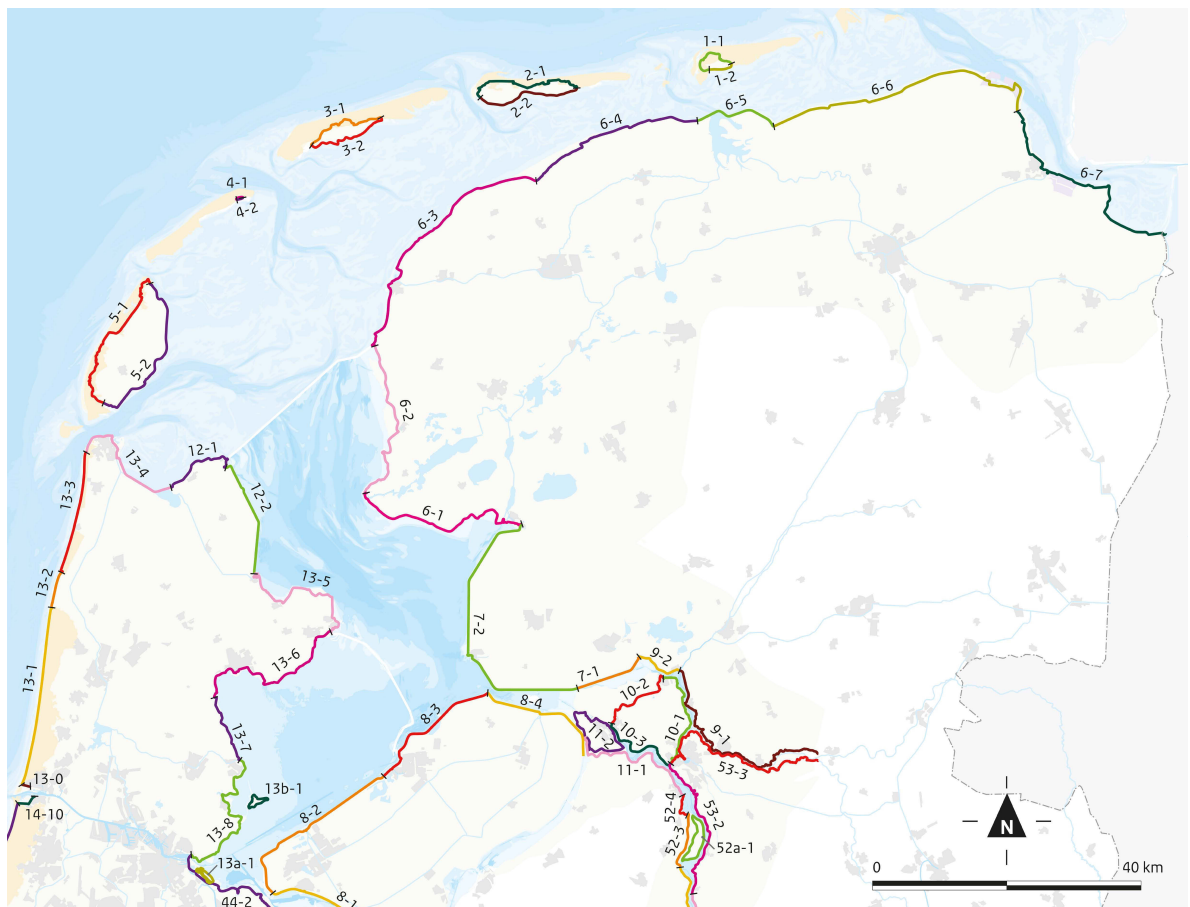

## Bijlage 1B

### Kaarten met de locaties van dijktrajecten (bij de tabel met normspecificaties)

Kleuren markeren de afbakening van de trajecten

Kaart bijlage 1B Noord-Nederland

Kaart bijlage 1B Zuid-West Nederland

Kaart bijlage 1B Noord-Limburg

Kaart bijlage 1B Zuid-Limburg