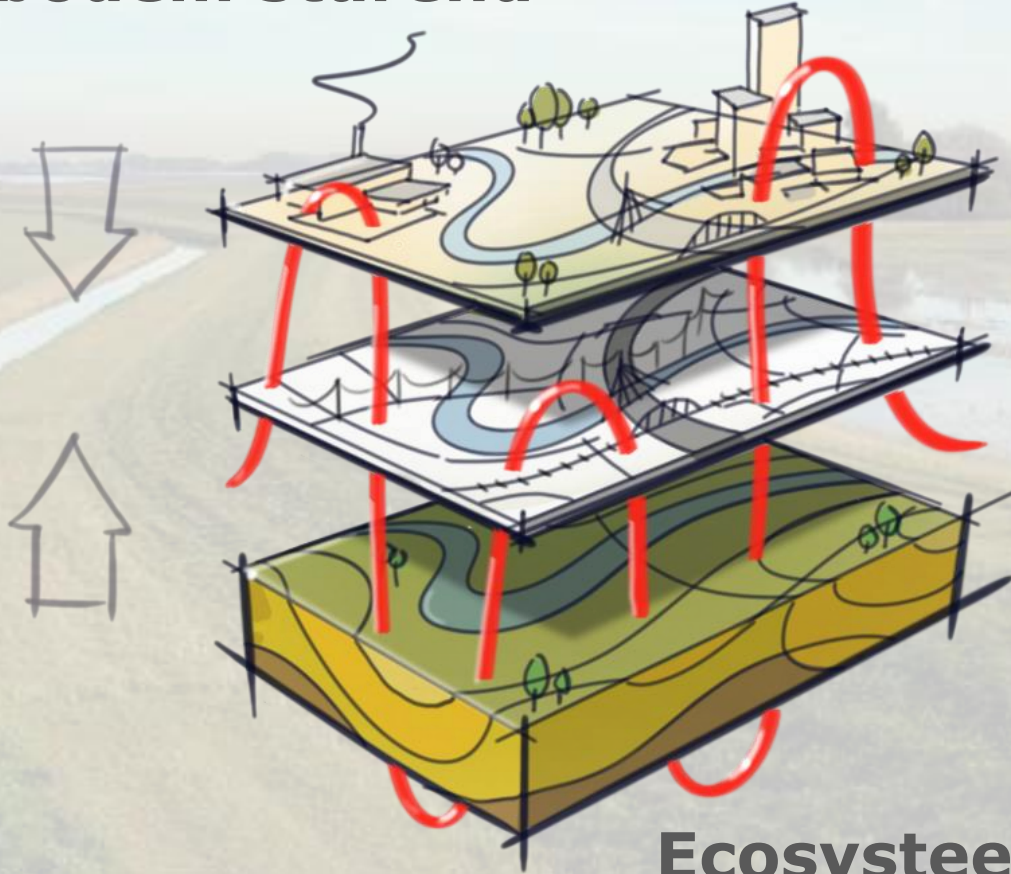

Van ambities naar uitvoering: een veilige en natuurinclusieve Nederlandse delta

9 november 2023 | 13.30 – 14.45 uur

**NATIONAAL
DELTACONGRES**

An aerial photograph of a wetland landscape. A canal or waterway runs along the left side, bordered by a grassy bank. The surrounding area consists of green fields and patches of water, with a line of trees in the distance under a blue sky with light clouds.

Hoe kunnen het HWBP en de PAGW elkaar versterken met als doel waterveiligheid te realiseren in samenhang met ecologische waterkwaliteit en natuurontwikkeling?

Water en bodem sturend

Ecosysteembenadering