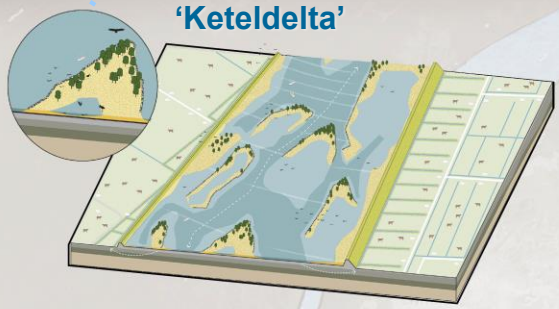

Niveau 3 Lokaal-systeem
'Natuurinclusieve dijkversterking'

Niveau 1 Hoofd-watersysteem
'Keteldelta'

Niveau 2 Regionaal-watersysteem
'Vechtstrangen'

Werkplaats HWBP-PAGW
IJssel-Vechtdelta
het systeem centraal