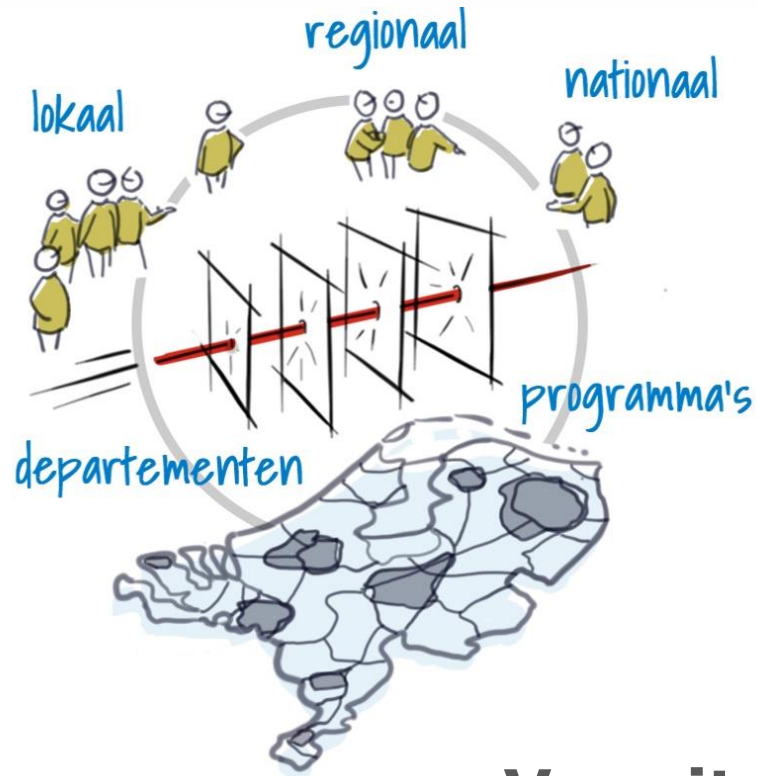

Vroegtijdig verkennen

Vanuit het gebied