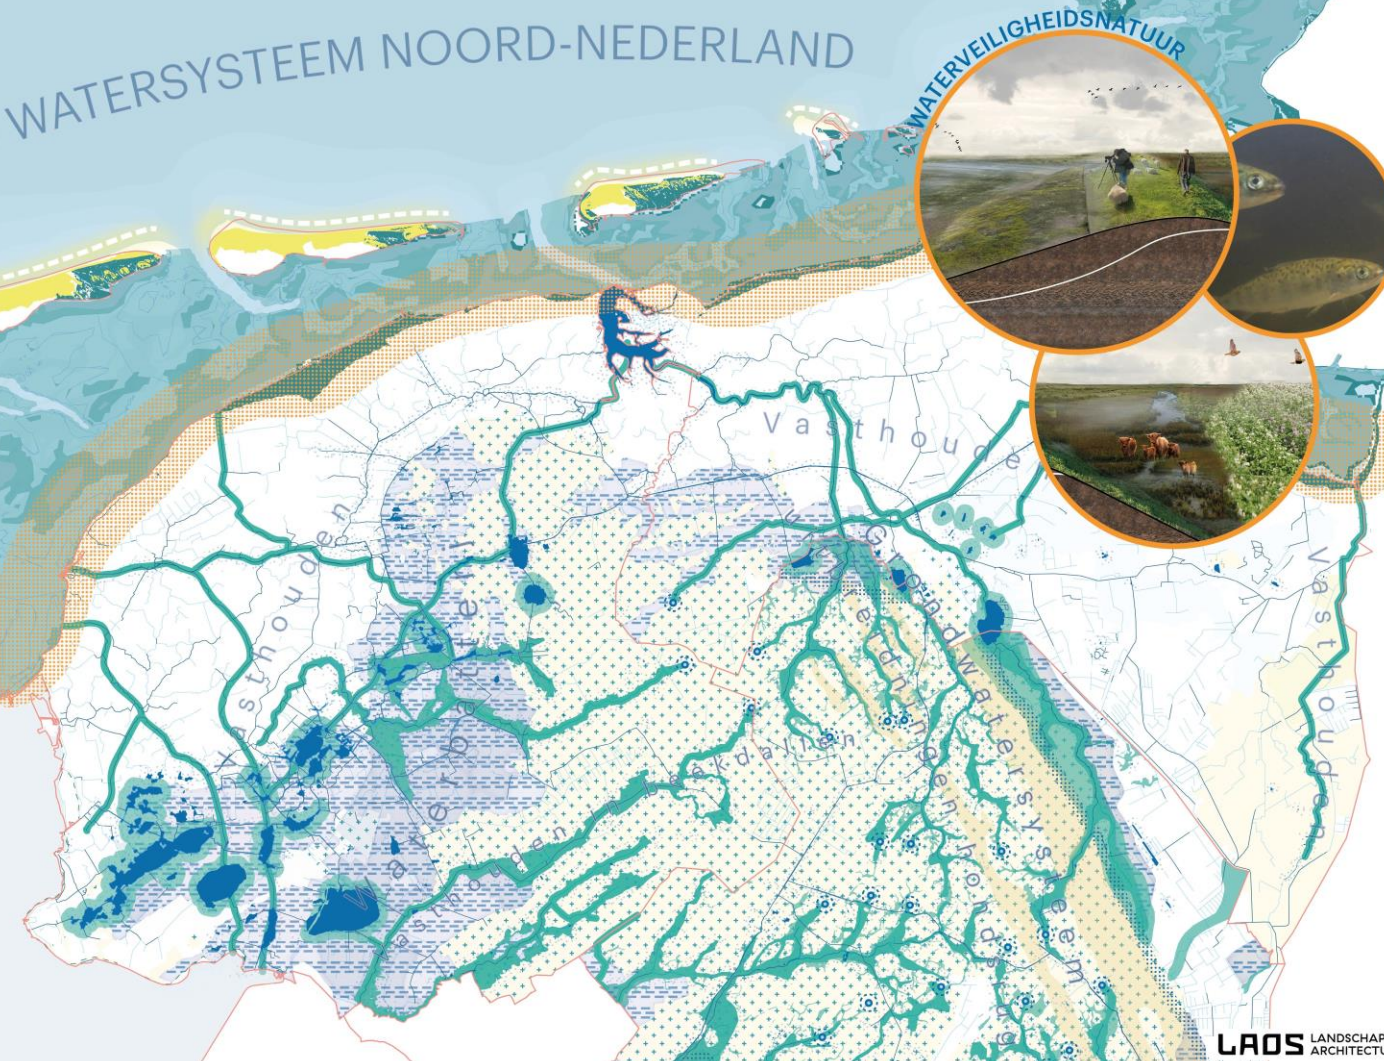

NATIONAAL DELTACONGRES

RANDEN VERZACHT

HET WAD IS EEN DYNAMISCH GEBIED MET GROTE RIJZEN VOOR DE NATUUR. MET VERSCHELLIJKE TIJDELIJKE MAATREGELEN IN HET WATER EN AAN DE KLUIT WILLEN WE DE OVERGANG TUSSEN ZEE EN LAND ZACHTER MAKEN.

ROBUUST EN VEERKRACHTIG WATERSYSTEEM NOORD-NEDERLAND

WATERVEILIGHEIDSNATUUR

WADDENSYSTEEM VERSTERKEN

Ga naar menti.com en gebruik de code 59976310

WiFi netwerk: Deltacongres

Wachtwoord: Deltacongres#2023

NATIONAAL
DELTACONGRES