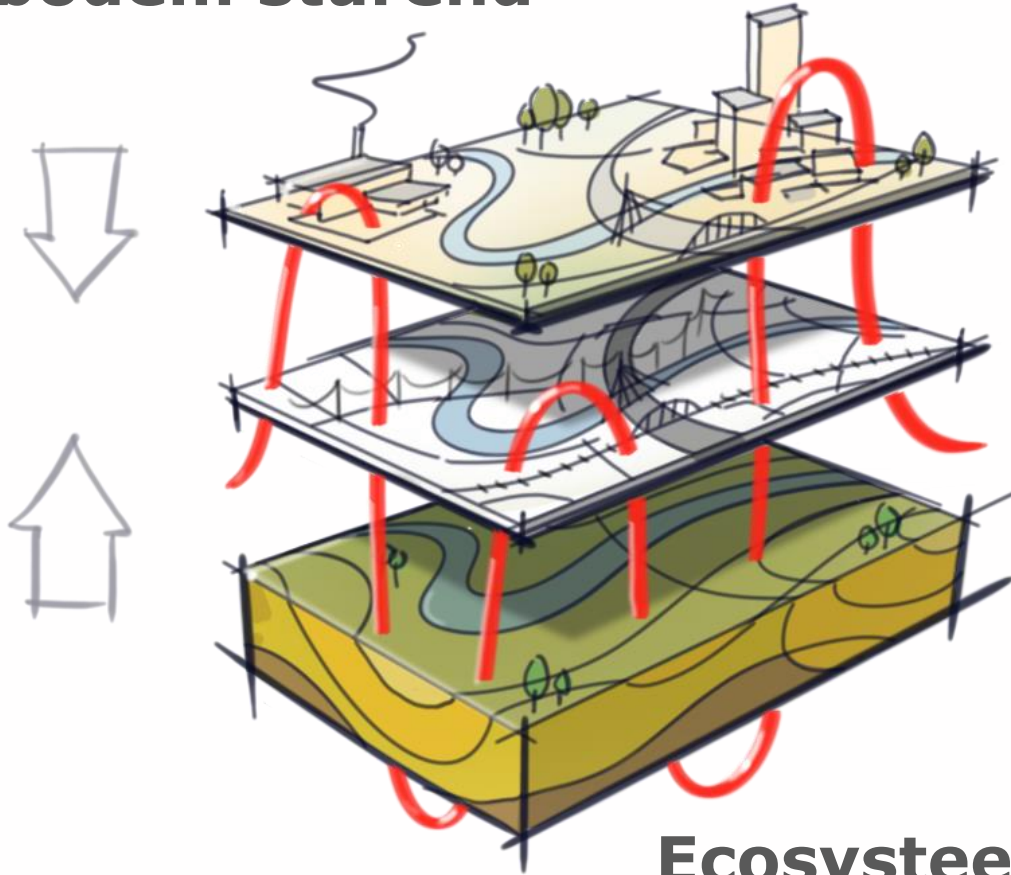

Water en bodem sturend

Ecosysteembenadering