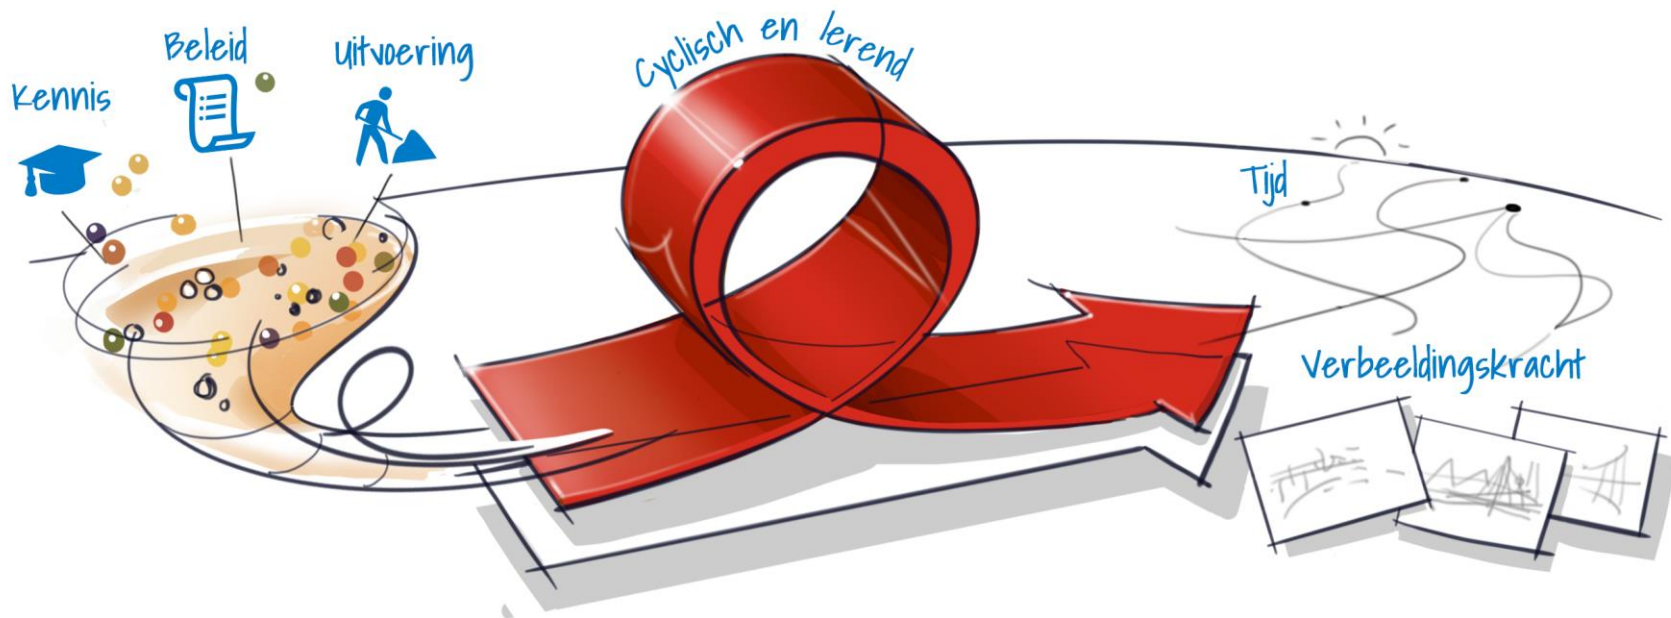

Water en bodem sturend

Ecosysteembenadering

Vroegtijdig verkennen

Vanuit het gebied

Ontwerpend onderzoek

Co-creatie

Erik Wagener – directeur programmadirectie HWBP
Melhat Kurt – afdelingshoofd rivieren en Deltafonds DGWB