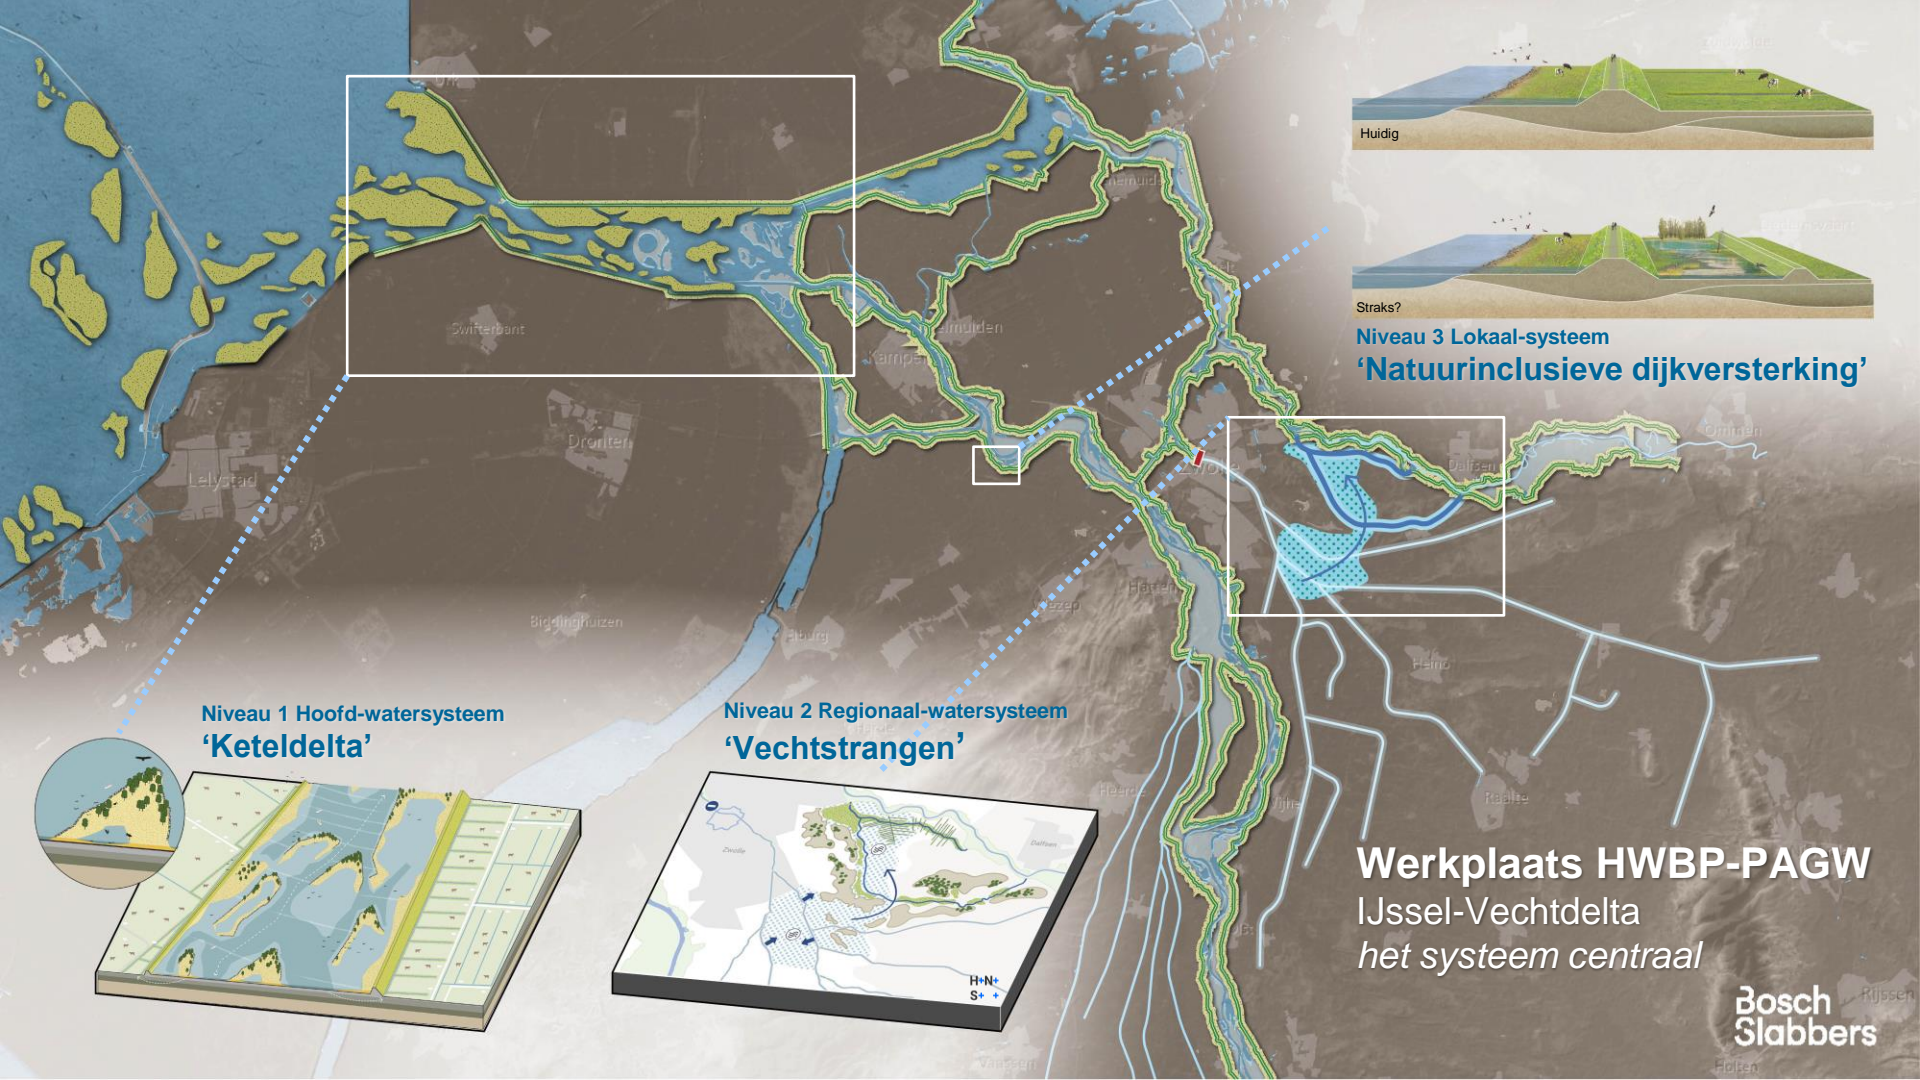

Niveau 3 Lokaal-systeem
'Natuurinclusieve dijkversterking'

Niveau 1 Hoofd-watersysteem
'Keteldelta'

Niveau 2 Regionaal-watersysteem
'Vechtstrangen'

Werkplaats HWBP-PAGW
IJssel-Vechtdelta
het systeem centraal

NATIONAAL DELTACONGRES

RANDEN VERZACHT

HET WAD IS EEN DYNAMISCH GEBIED MET GROTE RIJZEN VOOR DE NATUUR. MET VERSCHELLIJKE TIJDELIJKE MAATREGELEN IN HET WATER EN AAN DE KLUIT WILLEN WE DE OVERGANG TUSSEN ZEE EN LAND ZACHTER MAKEN.

**NATIONAAL
DELTACONGRES**

An aerial photograph of a wide river flowing through a flat, green landscape. The river is on the left side of the frame, curving slightly. The surrounding area is a mix of green fields and wetlands, with some trees visible in the distance. The sky is a pale blue with light clouds. The text is overlaid in the center of the image.