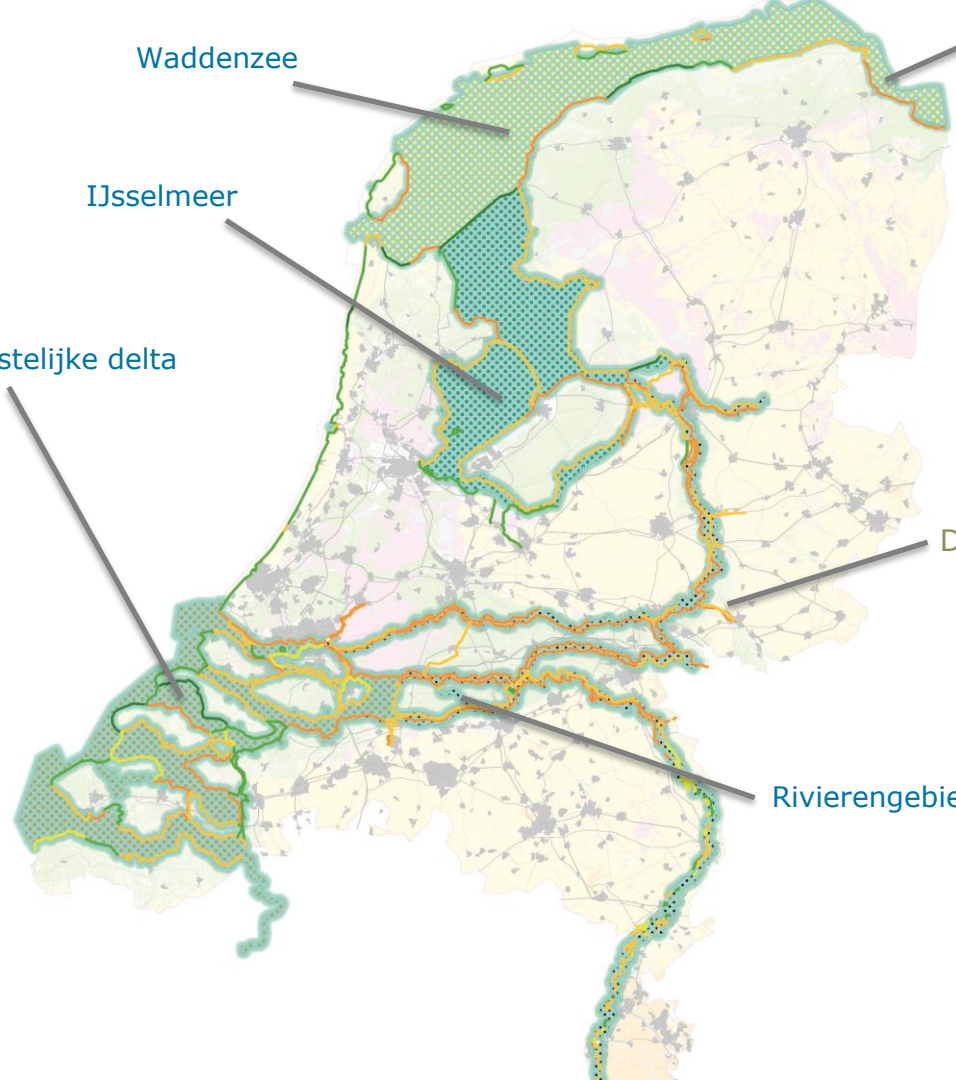

Stakeholdergroepen:

- **Studenten**
- **Belangenorganisaties (zoals natuur, recreatie, landbouw, scheepvaart)**
- **Adviesbureaus of aannemers**
- **Waterschappen**
- **Gemeentes of provincie**
- **Rijk**

Regina Havinga – adviseur HWBP

Rob Folkert – adviseur PAGW

Petra van Konijnenburg – omgevingsmanager PAGW

**NATIONAAL
DELTACONGRES**

Grote wateren
+
Dijken

Zuidwestelijke delta

Waddenzee

IJsselmeer

Eems-Dollard

Dijken

Rivierengebied

Neerlands diep **LEF**

HWBP
voor sterke dijken

PAGW

WATERSCHAP
Hunze en Aa's

Waddenvereniging